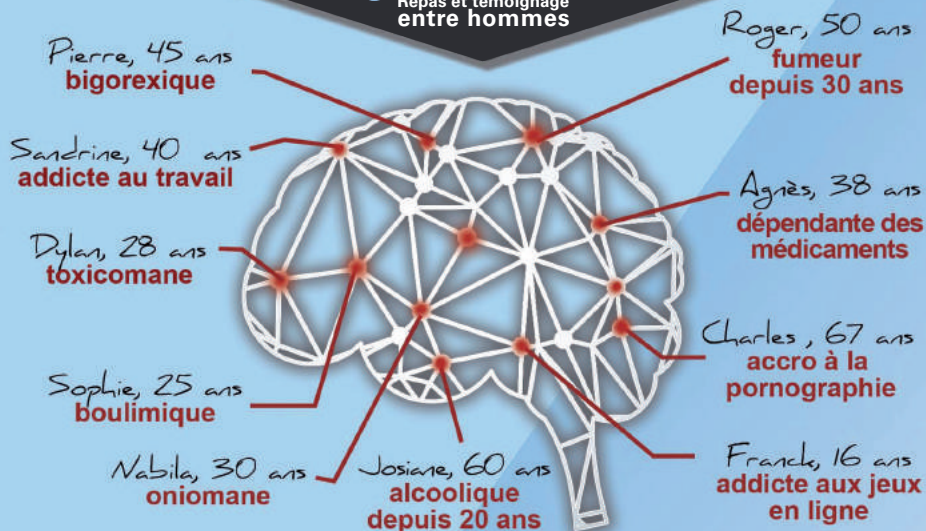

Vendredi 25 Novembre 2016 19H00

à l'église évangélique de BITCHE, 5A rue de la Gare

défidom

Repas et témoignage
entre hommes

“LES ADDICTIONS, un défi pour notre société”

Conférence avec Daniel BROBECK, médecin addictologue

Les mécanismes neurologiques des addictions restent mal connus mais les connaissances nouvelles nous font découvrir un monde inquiétant où la guérison semble hypothétique. Quelle réponse la Bible nous apporte-t-elle sur le sujet ? Quel regard spirituel pouvons-nous porter sur ce problème ?